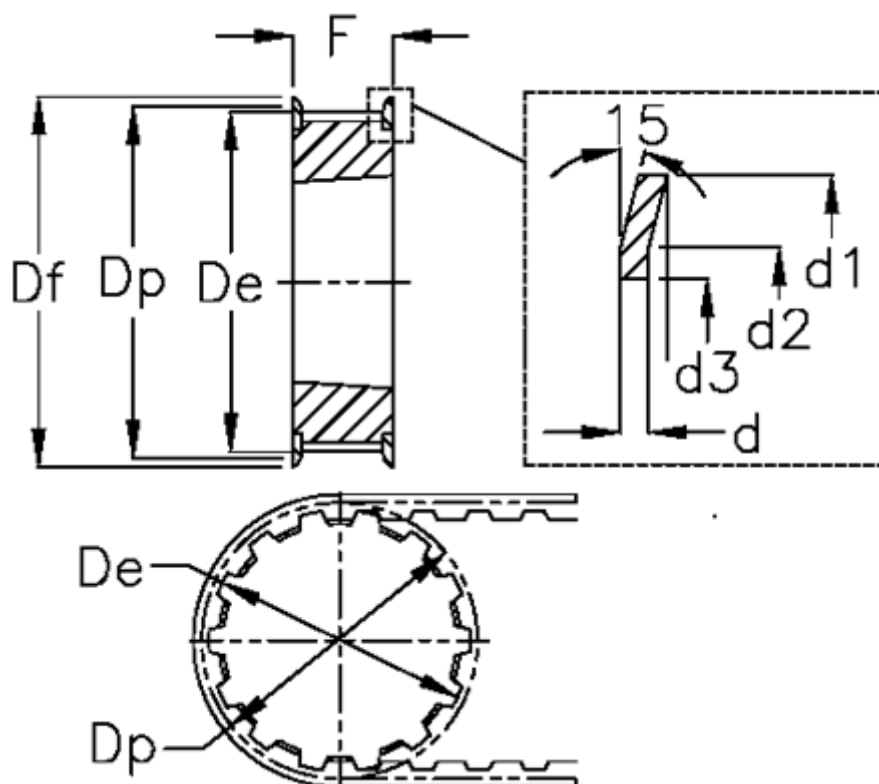

Varenummer: 604134018075
 Beskrivelse: Tandremskive for taperbøsning
 18 L 075 TL 1108

Mål

Bredde	= L 075	Dp	= 54.57
d	= 1.5	F	= 25
d1	= 60	Flangetype	= F22
d2	= 57	For taperbøsning	= 1108
d3	= 47	Max boring	= 28
De	= 53.81	S	= 25
Deling (tomme)	= 3/8	Tandantal	= 18
Df	= 60	Vægt	= 0.2